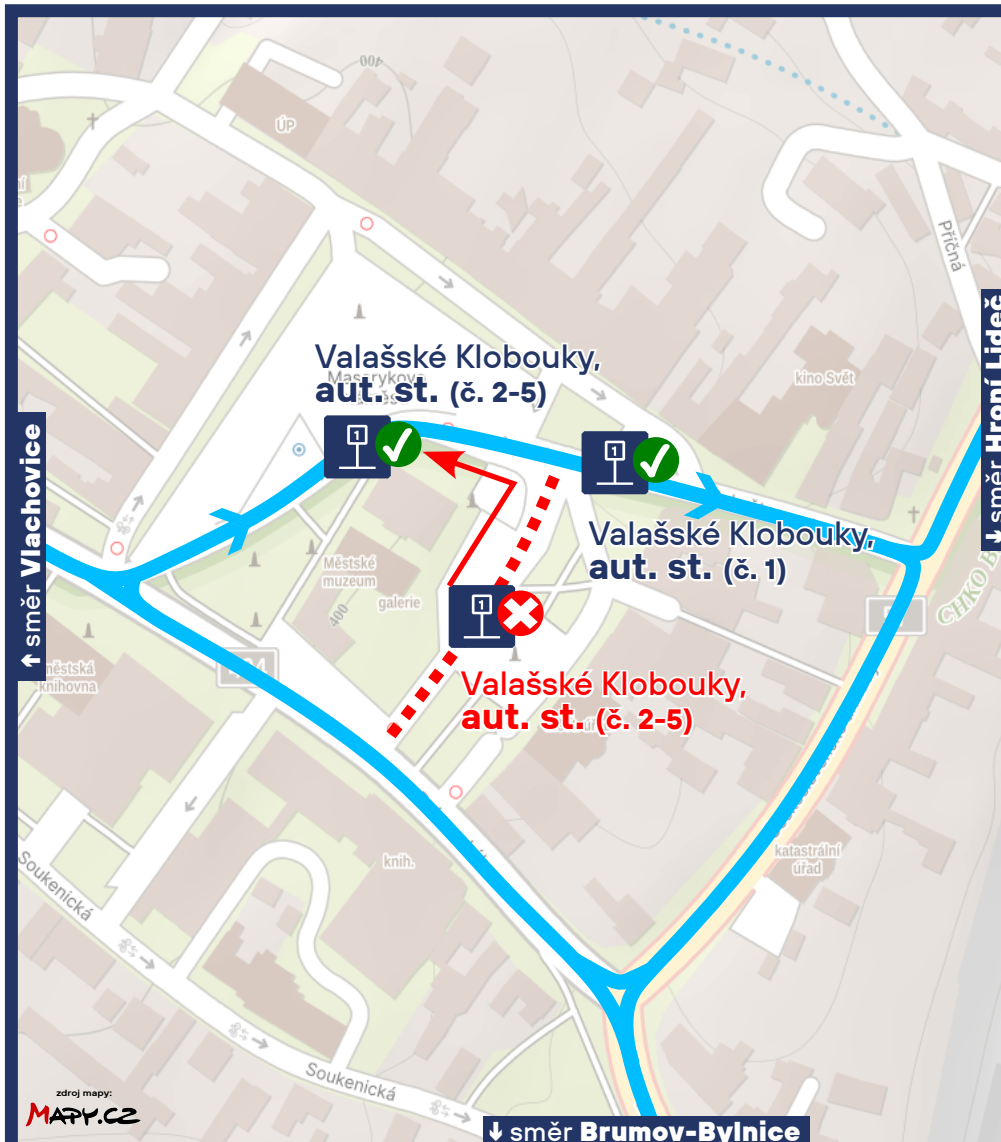

DOČASNÁ ZMĚNA

Integrovaná doprava
Zlínského kraje

Dispečink a info:
573 775 410 | www.idzk.cz

Aktuality a další změny:
fb.com/IDZKCZ @IDZK_cz

Přesunutí zastávky „Valašské Klobouky, aut. st.“

Aktuálně
z IDZK

Pořádání akce Valašské Kumštování

od pátku 19.06.2026
do neděle 21.06.2026

100	102	500	501	502	503
504	505	506	510	511	521
990					777

Vážení cestující,
z důvodu konání akce „Valašské Kumštování“ dojde v uvedeném termínu k následujícím dočasným změnám v dopravě:

Stanoviště č. 2, 3, 4 a 5 zastávky „Valašské Klobouky, aut. st.“ budou po dobu konání akce přemístěny na přilehlou ulici k Masarykovu náměstí, viz mapa.

Na tomto místě budou umístěny přenosné zastávkové označníky, které budou označeny stejnými čísly odjezdových stanovišť, jako na původním místě.

Za komplikace způsobené při cestování se omlouváme.
Koordinační veřejné dopravy Zlínského kraje, s.r.o.

Zlínský kraj
Kraj bez hranic

zdroj mapy:
MAPY.CZ

směr Brumov-Bylnice

směr Vlachovice

směr Hroní Lideč